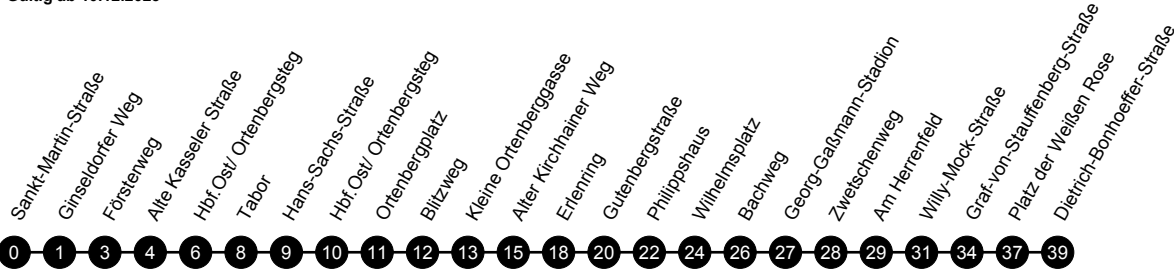

8

Waldtal - Ortenberg - Erlenring - Stadtwald

Mobilitätszentrale, Weidenhäuser Straße 7, 35037 Marburg, 06421 / 205-228, mobilitaetszentrale@swmr.de, Mo.-Fr. 9.00-18.00 Uhr

Gültig ab 10.12.2023

Perischnur stellt nicht alle möglichen Linienwege dar!

Montag bis Freitag

Verkehrsbeschränkung	S																
Hinweise	n																
Sankt-Martin-Straße	05:52	06:18	06:52	07:18		07:52	08:18	08:52	09:18	09:52	10:18	10:52	11:18	11:52	12:18	12:52	13:18
Ginseldorfer Weg C1	05:53	06:19	06:53	07:19		07:53	08:19	08:53	09:19	09:53	10:19	10:53	11:19	11:53	12:19	12:53	13:19
Försterweg	05:55	06:21	06:55	07:21	07:25	07:55	08:21	08:55	09:21	09:55	10:21	10:55	11:21	11:55	12:21	12:55	13:21
Alte Kasseler Straße	05:56	06:22	06:56	07:22	07:26	07:56	08:22	08:56	09:22	09:56	10:22	10:56	11:22	11:56	12:22	12:56	13:22
Hbf. Ost/ Ortenbergsteg B2		06:24		07:24			08:24		09:24		10:24		11:24		12:24		13:24
Tabor		06:26		07:26			08:26		09:26		10:26		11:26		12:26		13:26
Hans-Sachs-Straße		06:27		07:27			08:27		09:27		10:27		11:27		12:27		13:27
Hbf. Ost/ Ortenbergsteg A1	05:58	06:28	06:58	07:28	07:28	07:58	08:28	08:58	09:28	09:58	10:28	10:58	11:28	11:58	12:28	12:58	13:28
Ortenbergplatz	05:59	06:29	06:59	07:29	07:29	07:59	08:29	08:59	09:29	09:59	10:29	10:59	11:29	11:59	12:29	12:59	13:29
Blitzweg	06:00	06:30	07:00	07:30	07:30	08:00	08:30	09:00	09:30	10:00	10:30	11:00	11:30	12:00	12:30	13:00	13:30
Kleine Ortenberggasse	06:02	06:32	07:02	07:32	07:32	08:02	08:32	09:02	09:32	10:02	10:32	11:02	11:32	12:02	12:32	13:02	13:32
Alter Kirchhainer Weg	06:03	06:33	07:03	07:33	07:33	08:03	08:33	09:03	09:33	10:03	10:33	11:03	11:33	12:03	12:33	13:03	13:33
Erlenring A1	06:06	06:36	07:06	07:36	07:36	08:06	08:36	09:06	09:36	10:06	10:36	11:06	11:36	12:06	12:36	13:06	13:36
Gutenbergsstraße	06:08	06:38	07:08	07:38	07:38	08:08	08:38	09:08	09:38	10:08	10:38	11:08	11:38	12:08	12:38	13:08	13:38
Philippsstaus	06:10	06:40	07:10	07:40	07:40	08:10	08:40	09:10	09:40	10:10	10:40	11:10	11:40	12:10	12:40	13:10	13:40
Wilhelmsplatz A1	06:12	06:42	07:12	07:42	07:42	08:12	08:42	09:12	09:42	10:12	10:42	11:12	11:42	12:12	12:42	13:12	13:42
Bachweg	06:14	06:44	07:14	07:44	07:44	08:14	08:44	09:14	09:44	10:14	10:44	11:14	11:44	12:14	12:44	13:14	13:44
Georg-Gaßmann-Stadion	06:15	06:45	07:15	07:45	07:45	08:15	08:45	09:15	09:45	10:15	10:45	11:15	11:45	12:15	12:45	13:15	13:45
Zwetschenweg	06:16	06:46	07:16	07:46	07:46	08:16	08:46	09:16	09:46	10:16	10:46	11:16	11:46	12:16	12:46	13:16	13:46
Am Herrenfeld	06:17	06:47	07:17	07:47	07:47	08:17	08:47	09:17	09:47	10:17	10:47	11:17	11:47	12:17	12:47	13:17	13:47
Willy-Mock-Straße	06:19	06:49	07:19	07:49	07:49	08:19	08:49	09:19	09:49	10:19	10:49	11:19	11:49	12:19	12:49	13:19	13:49
Graf-von-Stauffenberg-Straße	04:54	06:22	06:52	07:22	07:52	08:22	08:52	09:22	09:52	10:22	10:52	11:22	11:52	12:22	12:52	13:22	13:52
Platz der Weißen Rose	04:57	06:25	06:55	07:25	07:55	08:25	08:55	09:25	09:55	10:25	10:55	11:25	11:55	12:25	12:55	13:25	13:55
Dietrich-Bonhoeffer-Straße	06:27	06:57	07:27	07:57		08:27	08:57	09:27	09:57	10:27	10:57	11:27	11:57	12:27	12:57	13:27	13:57

Montag bis Freitag