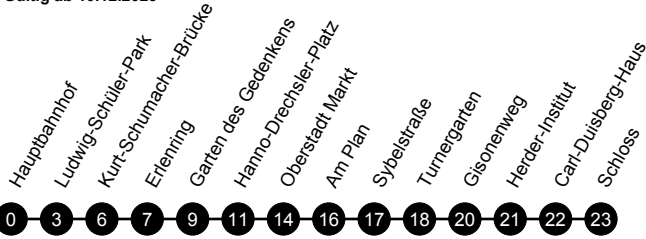

10

Hauptbahnhof - Erlenring - Schloss

Mobilitätszentrale, Weidenhäuser Straße 7, 35037 Marburg, 06421 / 205-228, mobilitaetszentrale@swmr.de, Mo.-Fr. 9.00-18.00 Uhr

Gültig ab 10.12.2023

Perlschnur stellt nicht alle möglichen Linienwege dar!

	Montag bis Freitag	Samstag	Sonn- und Feiertage
--	--------------------	---------	---------------------

Verkehrsbeschränkung	Montag bis Freitag		Samstag	Sonn- und Feiertage		
Hinweise						
Hauptbahnhof A3	09:10	18:10	09:10	18:10	09:10	18:10
Ludwig-Schüler-Park	09:13	18:13	09:13	18:13	09:13	18:13
Kurt-Schumacher-Brücke	09:16	18:16	09:16	18:16	09:16	18:16
Erlenring A1	09:17	18:17	09:17	18:17	09:17	18:17
Garten des Gedenkens	09:19	18:19	09:19	18:19	09:19	18:19
Hanno-Drechsler-Platz	09:21	18:21	09:21	18:21	09:21	18:21
Oberstadt Markt	09:24	alle 60 18:24	09:24	alle 60 18:24	09:24	alle 60 18:24
Am Plan	09:26	Min. 18:26	09:26	Min. 18:26	09:26	Min. 18:26
Sybelstraße B2	09:27	18:27	09:27	18:27	09:27	18:27
Turnergarten	09:28	18:28	09:28	18:28	09:28	18:28
Gisonenweg	09:30	18:30	09:30	18:30	09:30	18:30
Herder-Institut	09:31	18:31	09:31	18:31	09:31	18:31
Carl-Duisberg-Haus	09:32	18:32	09:32	18:32	09:32	18:32
Schloss	09:33	18:33	09:33	18:33	09:33	18:33

	Montag bis Freitag	Samstag	Sonn- und Feiertage
--	--------------------	---------	---------------------

Verkehrsbeschränkung	Montag bis Freitag		Samstag	Sonn- und Feiertage		
Hinweise						
Schloss	09:46	18:46	09:46	18:46	09:46	18:46
Gisonenweg	09:48	18:48	09:48	18:48	09:48	18:48
Turnergarten	09:49	18:49	09:49	18:49	09:49	18:49
Sybelstraße B4	09:51	18:51	09:51	18:51	09:51	18:51
Wilhelmsplatz D2	09:52	alle 60 18:52	09:52	alle 60 18:52	09:52	alle 60 18:52
Philippshaus	09:54	Min. 18:54	09:54	Min. 18:54	09:54	Min. 18:54
Gutenbergstraße	09:56	18:56	09:56	18:56	09:56	18:56
Erlenring B2	09:59	18:59	09:59	18:59	09:59	18:59
Kurt-Schumacher-Brücke	10:00	19:00	10:00	19:00	10:00	19:00
Ludwig-Schüler-Park	10:02	19:02	10:02	19:02	10:02	19:02
Hauptbahnhof B4	10:04	19:04	10:04	19:04	10:04	19:04