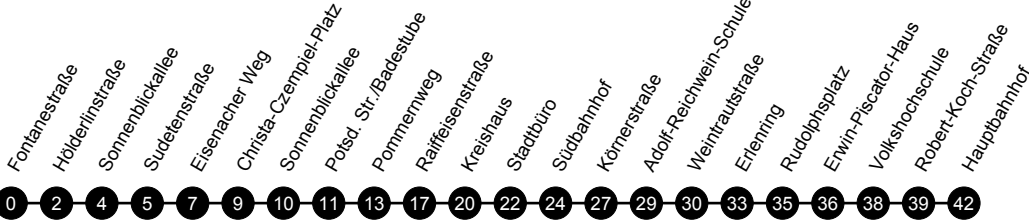

6

Richtsberg - Badestube - Sbf. - Erlenring - Hauptbahnhof

Mobilitätszentrale, Weidenhäuser Straße 7, 35037 Marburg, 06421 / 205-228, mobilitaetszentrale@swmr.de, Mo.-Fr. 9.00-18.00 Uhr

Gültig ab 15.04.2024

Perischnur stellt nicht alle möglichen Linienwege dar!

Montag bis Freitag

Samstag

Sonn- und Feiertage

Verkehrsbeschränkung	Montag bis Freitag				Samstag				Sonn- und Feiertage	
Hinweise										
Fontanestraße A1					06:36	08:36	09:36	17:36	08:36	16:36
Hölderlinstraße A1	05:35	06:05			06:38	08:38	09:38	17:38	08:38	16:38
Sonnenblickallee A1	05:37	06:07			06:40	08:40	09:40	17:40	08:40	16:40
Sudetenstraße	05:38	06:08			06:41	08:41	09:41	17:41	08:41	16:41
Eisenacher Weg B4	05:40	06:10	06:40	19:10 19:45	06:43	08:43	09:43	17:43	08:43	16:43
Christa-Czempiel-Platz	05:42	06:12	06:42	19:12 19:47	06:45	08:45	09:45	17:45	08:45	16:45
Sonnenblickallee B2	05:43	06:13	06:43	19:13 19:48	06:46	08:46	09:46	17:46	08:46	16:46
Potsd. Str./Badestube B2	05:44	06:14	06:44	19:14 19:49	06:47	08:47	09:47	17:47	08:47	16:47
Pommernweg 2	05:46	06:16	06:46	19:16 19:51	06:49	08:49	09:49	17:49	08:49	16:49
Raiffeisenstraße	05:50	06:20	06:50	19:20 19:55	06:53	08:53	09:53	17:53	08:53	16:53
Kreishaus B4	05:53	06:23	06:53	19:23 19:58	06:56	08:56	09:56	17:56	08:56	16:56
Stadtbüro B4	05:55	06:25	06:55	19:25 20:00						
Rollwiesenweg	05:56	06:26	06:56	alle 30 19:26 20:01		alle 60		alle 30		alle 60
Südbahnhof A7	05:59	06:29	06:59	Min. 19:29 20:04		Min.		Min.		Min.
Südbahnhof B4	06:00	06:30	07:00	19:30 20:05						
Stadtbüro B2					06:58	08:58	09:58	17:58	08:58	16:58
Südbahnhof B4					07:00	09:00	10:00	18:00	09:00	17:00
Körnerstraße	06:03	06:33	07:03	19:33 20:08	07:03	09:03	10:03	18:03	09:03	17:03
Adolf-Reichwein-Schule	06:05	06:35	07:05	19:35 20:10	07:05	09:05	10:05	18:05	09:05	17:05
Weintrautstraße	06:06	06:36	07:06	19:36 20:11	07:06	09:06	10:06	18:06	09:06	17:06
Erlenring A1	06:09	06:39	07:09	19:39 20:14	07:09	09:09	10:09	18:09	09:09	17:09
Rudolphsplatz B2	06:11	06:41	07:11	19:41 20:16	07:11	09:11	10:11	18:11	09:11	17:11
Erwin-Piscator-Haus	06:12	06:42	07:12	19:42 20:17	07:12	09:12	10:12	18:12	09:12	17:12
Volkshochschule	06:14	06:44	07:14	19:44 20:19	07:14	09:14	10:14	18:14	09:14	17:14
Robert-Koch-Straße	06:15	06:45	07:15	19:45 20:20	07:15	09:15	10:15	18:15	09:15	17:15
Hauptbahnhof B4	06:18	06:48	07:18	19:48 20:23	07:18	09:18	10:18	18:18	09:18	17:18