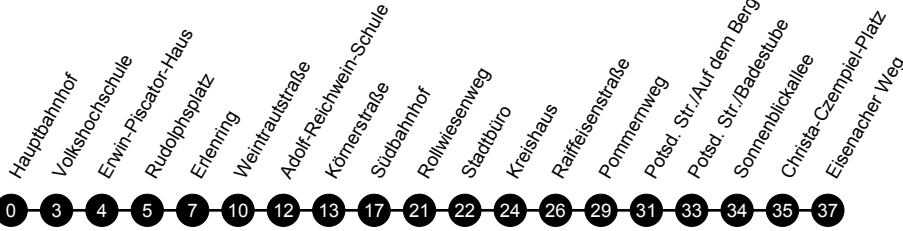

6

Hauptbahnhof - Erlenring - Sbf. - Badestube - Richtsberg

Mobilitätszentrale, Weidenhäuser Straße 7, 35037 Marburg, 06421 / 205-228, mobilitaetszentrale@swmr.de, Mo.-Fr. 9.00-18.00 Uhr

Gültig ab 15.04.2024

Montag bis Freitag

Samstag

Verkehrsbeschränkung	Montag bis Freitag					Samstag			
Hinweise									
Hauptbahnhof A3	06:22	08:52	09:22	19:22	19:58	07:22	09:22	10:22	18:22
Volkshochschule	06:25	08:55	09:25	19:25	20:01	07:25	09:25	10:25	18:25
Erwin-Piscator-Haus	06:26	08:56	09:26	19:26	20:02	07:26	09:26	10:26	18:26
Rudolphsplatz A1	06:27	08:57	09:27	19:27	20:03	07:27	09:27	10:27	18:27
Erlenring B2	06:29	08:59	09:29	19:29	20:05	07:29	09:29	10:29	18:29
Weintrautstraße	06:32	09:02	09:32	19:32	20:08	07:32	09:32	10:32	18:32
Adolf-Reichwein-Schule	06:34	09:04	09:34	19:34	20:10	07:34	09:34	10:34	18:34
Körnerstraße	06:35	09:05	09:35	19:35	20:11	07:35	09:35	10:35	18:35
Südbahnhof A7	06:39	09:09	09:39	19:39	20:15				
Südbahnhof B4	06:40	09:10	09:40	19:40	20:16				
Rollwiesenweg	06:43	alle 30	09:13	09:43	alle 30	19:43	20:19		
Stadtbüro A3	06:44	Min.	09:14	09:44	Min.	19:44	20:20		
Südbahnhof A1						07:39	09:39	10:39	18:39
Stadtbüro A1						07:41	09:41	10:41	18:41
Kreishaus A1	06:46	09:16	09:46	19:46	20:22	07:43	09:43	10:43	18:43
Raiffeisenstraße	06:48	09:18	09:48	19:48	20:24	07:45	09:45	10:45	18:45
Pommernweg 1	06:51	09:21	09:51	19:51	20:27	07:48	09:48	10:48	18:48
Potsd. Str./Auf dem Berg			09:53	19:53	20:29	07:50	09:50	10:50	18:50
Potsd. Str./Badestube A3			09:55	19:55	20:31	07:52	09:52	10:52	18:52
Potsd. Str./Badestube A1	06:53	09:23							
Sonnenblickallee A1	06:54	09:24	09:56	19:56	20:32	07:53	09:53	10:53	18:53
Christa-Czempiel-Platz	06:55	09:25	09:57	19:57	20:33	07:54	09:54	10:54	18:54
Eisenacher Weg A1	06:57	09:27	09:59	19:59	20:35	07:56	09:56	10:56	18:56
Sudetenstraße						07:57	09:57	10:57	18:57
Sonnenblickallee B2						07:59	09:59	10:59	18:59
Hölderlinstraße B2						08:02	10:02	11:02	19:02
Fontanestraße A1						08:03	10:03	11:03	19:03

Sonn- und Feiertage

Verkehrsbeschränkung		
Hinweise		
Hauptbahnhof A3	08:22	16:22
Volkshochschule	08:25	16:25
Erwin-Piscator-Haus	08:26	16:26
Rudolphsplatz A1	08:27	16:27
Erlenring B2	08:29	16:29
Weintrautstraße	08:32	16:32
Adolf-Reichwein-Schule	08:34	16:34
Körnerstraße	08:35	16:35
Südbahnhof A1	08:39	16:39
Stadtbüro A1	08:41	alle 60 16:41
Kreishaus A1	08:43	Min. 16:43
Raiffeisenstraße	08:45	16:45
Pommernweg 1	08:48	16:48
Potsd. Str./Badestube A1	08:50	16:50
Sonnenblickallee A1	08:51	16:51
Christa-Czempiel-Platz	08:52	16:52
Eisenacher Weg A1	08:54	16:54
Sudetenstraße	08:55	16:55
Sonnenblickallee B2	08:57	16:57
Hölderlinstraße B2	09:00	17:00
Fontanestraße A1	09:01	17:01