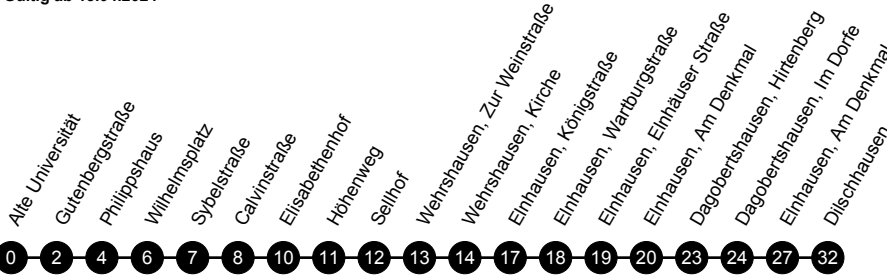

Perlschnur stellt nicht alle möglichen Linienwege dar!

Montag bis Freitag

Table with columns for Verkehrsbeschränkung, Hinweise, and departure times for stations from Dilschhausen to Alte Universität. Includes symbols S and F.

Samstag

Sonn- und Feiertage

Table with columns for Verkehrsbeschränkung, Hinweise, and departure times for stations from Dilschhausen to Alte Universität. Includes symbols S and F.

Ⓢ = ab Sellhof weiter als Linie 5 S = an Schultagen

F = in den Ferien und an schulfreien Tagen

16

Alte Universität - Wehrshs. - Einhs. - Dagobertshs. - Dilschhs.

Mobilitätszentrale, Weidenhäuser Straße 7, 35037 Marburg, 06421 / 205-228, mobilitaetszentrale@swmr.de, Mo.-Fr. 9.00-18.00 Uhr

Gültig ab 15.04.2024

Perischnur stellt nicht alle möglichen Linienwege dar!

Montag bis Freitag

Table with columns for Verkehrsbeschränkung, Hinweise, and departure times for various stops from 07:21 to 16:04.