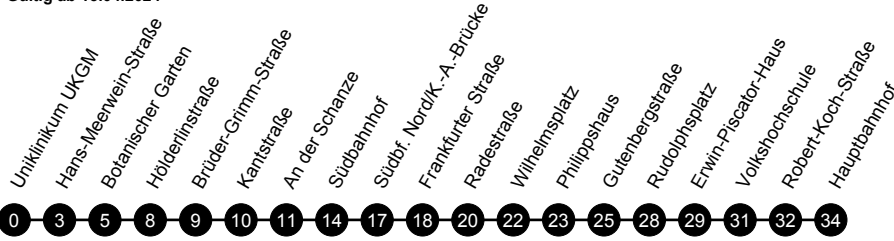

Rot markierte Fahrten bzw. Fahrabschnitte entfallen!

7

Uniklinikum UKGM - Sbf. - Stadtmitte - Hauptbahnhof

Mobilitätszentrale, Weidenhäuser Straße 7, 35037 Marburg, 06421 / 205-228, mobilitaetszentrale@swmr.de, Mo.-Fr. 9.00-18.00 Uhr

Gültig ab 15.04.2024

Montag bis Freitag

Verkehrsbeschränkung	
Hinweise	
Ohne Umstieg von	
12 Hölderlinstraße	05:28
27 Uniklinikum UKGM	
Uniklinikum UKGM	06:13 06:43 07:13 07:43 08:13 08:43 09:13 09:43 10:13 10:43 11:13 Va 11:43 Va 12:13 Va 12:43
Hans-Meerwein-Straße	06:16 06:46 07:16 07:46 08:16 08:46 09:16 09:46 10:16 10:46 11:16 11:46 12:16 12:46
Botanischer Garten	06:18 06:48 07:18 07:48 08:18 08:48 09:18 09:48 10:18 10:48 11:18 11:48 12:18 12:48
Hölderlinstraße B4	05:28 06:06 06:21 06:51 07:21 07:51 08:21 08:51 09:21 09:51 10:21 10:51 11:21 11:51 12:21 12:51
Brüder-Grimm-Straße	05:29 06:07 06:22 06:52 07:22 07:52 08:22 08:52 09:22 09:52 10:22 10:52 11:22 11:52 12:22 12:52
Kantstraße	05:30 06:08 06:23 06:53 07:23 07:53 08:23 08:53 09:23 09:53 10:23 10:53 11:23 11:53 12:23 12:53
An der Schanze	05:31 06:09 06:24 06:54 07:24 07:54 08:24 08:54 09:24 09:54 10:24 10:54 11:24 11:54 12:24 12:54
Südbahnhof A7	05:34 06:12 06:27 06:57 07:27 07:57 08:27 08:57 09:27 09:57 10:27 10:57 11:27 11:57 12:27 12:57
Südbahnhof B4	05:35 06:13 06:28 06:58 07:28 07:58 08:28 08:58 09:28 09:58 10:28 10:58 11:28 11:58 12:28 12:58
Südbf. Nord/K.-A.-Brücke	05:37 06:15 06:30 07:00 07:30 08:00 08:30 09:00 09:30 10:00 10:30 11:00 11:30 12:00 12:30 13:00
Frankfurter Straße B2	05:38 06:16 06:31 07:01 07:31 08:01 08:31 09:01 09:31 10:01 10:31 11:01 11:31 12:01 12:31 13:01
Radestraße	05:40 06:18 06:33 07:03 07:33 08:03 08:33 09:03 09:33 10:03 10:33 11:03 11:33 12:03 12:33 13:03
Wilhelmsplatz B2	05:42 06:20 06:35 07:05 07:35 08:05 08:35 09:05 09:35 10:05 10:35 11:05 11:35 12:05 12:35 13:05
Philippshaus	05:43 06:21 06:36 07:06 07:36 08:06 08:36 09:06 09:36 10:06 10:36 11:06 11:36 12:06 12:36 13:06
Gutenbergstraße	05:45 06:23 06:38 07:08 07:38 08:08 08:38 09:08 09:38 10:08 10:38 11:08 11:38 12:08 12:38 13:08
Rudolphsplatz B2	05:48 06:26 06:41 07:11 07:41 08:11 08:41 09:11 09:41 10:11 10:41 11:11 11:41 12:11 12:41 13:11
Erwin-Piscator-Haus	05:49 06:27 06:42 07:12 07:42 08:12 08:42 09:12 09:42 10:12 10:42 11:12 11:42 12:12 12:42 13:12
Volkshochschule	05:51 06:29 06:44 07:14 07:44 08:14 08:44 09:14 09:44 10:14 10:44 11:14 11:44 12:14 12:44 13:14
Robert-Koch-Straße	05:52 06:30 06:45 07:15 07:45 08:15 08:45 09:15 09:45 10:15 10:45 11:15 11:45 12:15 12:45 13:15
Hauptbahnhof B4	05:54 06:32 06:47 07:17 07:47 08:17 08:47 09:17 09:47 10:17 10:47 11:17 11:47 12:17 12:47 13:17

Montag bis Freitag