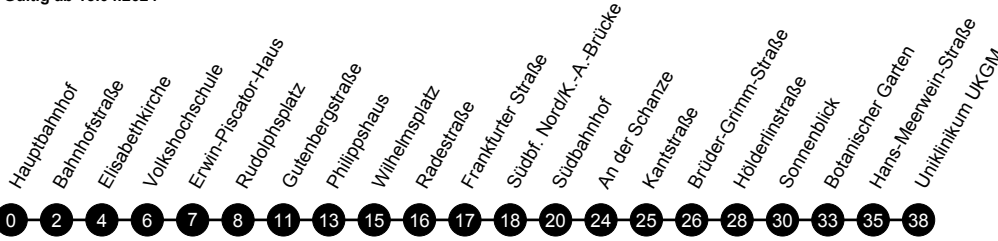

Rot markierte Fahrten bzw. Fahrabschnitte entfallen!

7

Hauptbahnhof - Stadtmitte - Sbf. - Uniklinikum UKGM

Mobilitätszentrale, Weidenhäuser Straße 7, 35037 Marburg, 06421 / 205-228, mobilitaetszentrale@swmr.de, Mo.-Fr. 9.00-18.00 Uhr

Gültig ab 15.04.2024

Montag bis Freitag

Verkehrsbeschränkung																						
Hinweise																						
Ohne Umstieg von																						
27 Hauptbahnhof		06:27	06:57	07:27	07:57	08:27	08:57	09:27	09:57	10:27	Va	10:57	Va	11:27	Va	11:57	Va	12:27	Va	12:57		
Hauptbahnhof A1		06:28	06:58	07:28	07:58	08:28	08:58	09:28	09:58	10:28		10:58		11:28		11:58		12:28		12:58		
Bahnhofstraße 1		06:30	07:00	07:30	08:00	08:30	09:00	09:30	10:00	10:30		11:00		11:30		12:00		12:30		13:00		
Elisabethkirche		06:32	07:02	07:32	08:02	08:32	09:02	09:32	10:02	10:32		11:02		11:32		12:02		12:32		13:02		
Volkshochschule		06:34	07:04	07:34	08:04	08:34	09:04	09:34	10:04	10:34		11:04		11:34		12:04		12:34		13:04		
Erwin-Piscator-Haus		06:35	07:05	07:35	08:05	08:35	09:05	09:35	10:05	10:35		11:05		11:35		12:05		12:35		13:05		
Rudolphsplatz A1		06:36	07:06	07:36	08:06	08:36	09:06	09:36	10:06	10:36		11:06		11:36		12:06		12:36		13:06		
Gutenbergstraße		06:39	07:09	07:39	08:09	08:39	09:09	09:39	10:09	10:39		11:09		11:39		12:09		12:39		13:09		
Philippshaus		06:41	07:11	07:41	08:11	08:41	09:11	09:41	10:11	10:41		11:11		11:41		12:11		12:41		13:11		
Wilhelmsplatz A1	06:03	06:23	06:43	07:13	07:43	08:13	08:43	09:13	09:43	10:13	10:43		11:13		11:43		12:13		12:43		13:13	
Radestraße A3	06:04	06:24	06:44	07:14	07:44	08:14	08:44	09:14	09:44	10:14	10:44		11:14		11:44		12:14		12:44		13:14	
Frankfurter Straße A1	06:05	06:25	06:45	07:15	07:45	08:15	08:45	09:15	09:45	10:15	10:45		11:15		11:45		12:15		12:45		13:15	
Südbf. Nord/K.-A.-Brücke	06:06	06:26	06:46	07:16	07:46	08:16	08:46	09:16	09:46	10:16	10:46		11:16		11:46		12:16		12:46		13:16	
Südbahnhof A7	06:08	06:28	06:48	07:18	07:48	08:18	08:48	09:18	09:48	10:18	10:48		11:18		11:48		12:18		12:48		13:18	
Südbahnhof B4	06:09	06:29	06:49	07:19	07:49	08:19	08:49	09:19	09:49	10:19	10:49		11:19		11:49		12:19		12:49		13:19	
An der Schanze	06:12	06:32	06:52	07:22	07:52	08:22	08:52	09:22	09:52	10:22	10:52		11:22		11:52		12:22		12:52		13:22	
Kantstraße	06:13	06:33	06:53	07:23	07:53	08:23	08:53	09:23	09:53	10:23	10:53		11:23		11:53		12:23		12:53		13:23	
Brüder-Grimm-Straße	06:14	06:34	06:54	07:24	07:54	08:24	08:54	09:24	09:54	10:24	10:54		11:24		11:54		12:24		12:54		13:24	
Hölderlinstraße A1	06:16	06:36	06:56	07:26	07:56	08:26	08:56	09:26	09:56	10:26	10:56		11:26		11:56		12:26		12:56		13:26	
Sonnenblick	06:18	06:38	06:58	07:28	07:58	08:28	08:58	09:28														
Botanischer Garten	06:21	06:41	07:01	07:31	08:01	08:31	09:01	09:31	09:59	10:29	10:59		11:29		11:59		12:29		12:59		13:29	
Hans-Meerwein-Straße	06:23	06:43	07:03	07:33	08:03	08:33	09:03	09:33	10:01	10:31	11:01		11:31		12:01		12:31		13:01		13:31	
Uniklinikum UKGM 3	06:26	06:46	07:06	07:36	08:06	08:36	09:06	09:36	10:04	10:34	11:04		11:34		12:04		12:34		13:04		13:34	

Montag bis Freitag