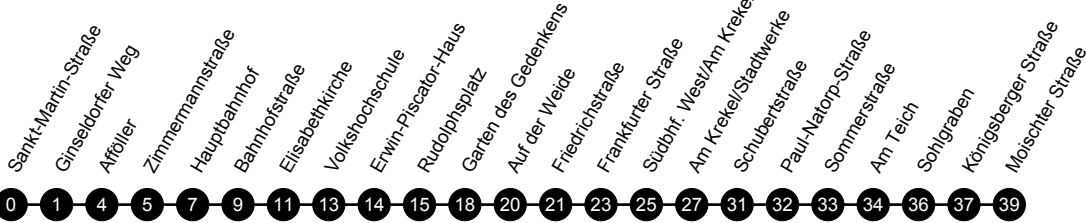

Pfeilschnur stellt nicht alle möglichen Linienwege dar!

Montag bis Freitag Samstag

Verkehrsbeschränkung	Montag bis Freitag		Samstag				
Hinweise							
Sankt-Martin-Straße	05:41	19:41			10:11	17:41	18:11
Ginseldorfer Weg C1	05:42	19:42			10:12	17:42	18:12
Afföller	05:45	19:45			10:15	17:45	18:15
Zimmermannstraße	05:46	19:46			10:16	17:46	18:16
Hauptbahnhof A3	05:48	19:48	06:55	09:55	10:18	17:48	18:18
Bahnhofstraße 1	05:50	19:50	06:57	09:57	10:20	17:50	18:20
Elisabethkirche	05:52	19:52	06:59	09:59	10:22	17:52	18:22
Volkshochschule	05:54	19:54	07:01	10:01	10:24	17:54	18:24
Erwin-Piscator-Haus	05:55	19:55	07:02	10:02	10:25	17:55	18:25
Rudolphsplatz A1	05:56	19:56	07:03	10:03	10:26	17:56	18:26
Garten des Gedenkens	05:59	alle 30 19:59	07:06	alle 60 10:06	10:29	alle 30 17:59	18:29
Auf der Weide	06:01	Min. 20:01	07:08	Min. 10:08	10:31	Min. 18:01	18:31
Friedrichstraße	06:02	20:02	07:09	10:09	10:32	18:02	18:32
Frankfurter Straße A1	06:04	20:04	07:11	10:11	10:34	18:04	18:34
Südbhf. West/Am Krekel	06:06	20:06	07:13	10:13	10:36	18:06	18:36
Am Krekel/Stadtwerke	06:08	20:08	07:15	10:15	10:38	18:08	18:38
Schubertstraße	06:12	20:12	07:19	10:19	10:42	18:12	
Paul-Natorp-Straße	06:13	20:13	07:20	10:20	10:43	18:13	
Sommerstraße	06:14	20:14	07:21	10:21	10:44	18:14	
Am Teich	06:15	20:15	07:22	10:22	10:45	18:15	
Sohlgraben	06:17	20:17	07:24	10:24	10:47	18:17	
Königsberger Straße	06:18	20:18	07:25	10:25	10:48	18:18	
Moischer Straße	06:20	20:20	07:27	10:27	10:50	18:20	