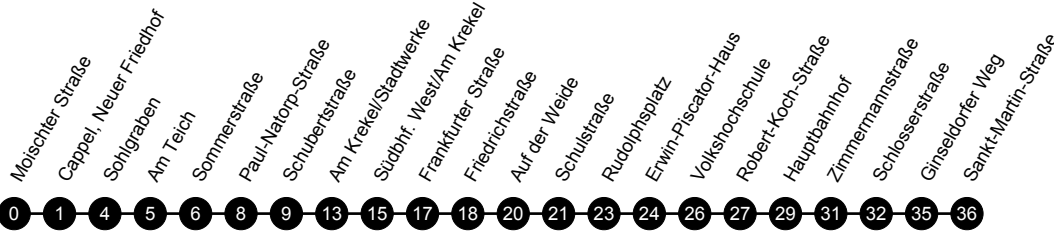

3

Cappel - Südbhf./West - Südviertel - Hbf. - Waldtal

Mobilitätszentrale, Weidenhäuser Straße 7, 35037 Marburg, 06421 / 205-228, mobilitaetszentrale@swmr.de, Mo.-Fr. 9.00-18.00 Uhr

Baustellenfahrplan gültig ab 22.04.2024

Montag bis Freitag

Samstag

Verkehrsbeschränkung	Montag bis Freitag					Samstag										
Hinweise																
Moischter Straße	06:27	06:51	07:27	19:27		06:27	08:27	09:27	10:27	17:57						
Cappel, Neuer Friedhof	06:28	06:52	07:28	19:28		06:28	08:28	09:28	10:28	17:58						
Sohlgraben	06:31	06:55	07:31	19:31		06:31	08:31	09:31	10:31	18:01						
Am Teich	06:32	06:56	07:32	19:32		06:32	08:32	09:32	10:32	18:02						
Sommerstraße	06:33	06:57	07:33	19:33		06:33	08:33	09:33	10:33	18:03						
Paul-Natorp-Straße	06:35	06:59	07:35	19:35		06:35	08:35	09:35	10:35	18:05						
Schubertstraße	06:36	07:00	07:36	19:36		06:36	08:36	09:36	10:36	18:06						
Am Krekel/Stadtwerke	05:39	05:59	06:40	07:40	19:40	06:00	06:40	08:40	09:40	10:10	10:40	18:10				
Südbhf. West/Am Krekel	05:41	06:01	06:42	07:06	07:42	19:42	06:02	06:42	08:42	09:42	10:12	10:42	18:12			
Frankfurter Straße C2	05:43	06:03	06:44	07:08	07:44	19:44	06:04	06:44	08:44	09:44	10:14	10:44	18:14			
Friedrichstraße	05:44	06:04	06:45	07:09	07:45	alle 30	19:45	06:05	06:45	alle 60	08:45	09:45	10:15	10:45	alle 30	18:15
Auf der Weide	05:46	06:06	06:47	07:11	07:47	Min.	19:47	06:07	06:47	Min.	08:47	09:47	10:17	10:47	Min.	18:17
Schulstraße	05:47	06:07	06:48	07:12	07:48		19:48	06:08	06:48		08:48	09:48	10:18	10:48		18:18
Rudolphsplatz B2	05:49	06:09	06:50	07:14	07:50		19:50	06:10	06:50		08:50	09:50	10:20	10:50		18:20
Erwin-Piscator-Haus	05:50	06:10	06:51	07:15	07:51		19:51	06:11	06:51		08:51	09:51	10:21	10:51		18:21
Volkshochschule	05:52	06:12	06:53	07:17	07:53		19:53	06:13	06:53		08:53	09:53	10:23	10:53		18:23
Robert-Koch-Straße	05:53	06:13	06:54	07:18	07:54		19:54	06:14	06:54		08:54	09:54	10:24	10:54		18:24
Hauptbahnhof B4	05:55	06:15	06:56	07:20	07:56		19:56	06:16	06:56		08:56	09:56	10:26	10:56		18:26
Lahnwerkstätten			07:25													
Zimmermannstraße	05:57	06:17	06:58	07:58	19:58					09:58	10:28	10:58				18:28
Schlosserstraße	05:58	06:18	06:59	07:59	19:59					09:59	10:29	10:59				18:29
Ginseldorfer Weg B2	06:01	06:21	07:02	08:02	20:02					10:02	10:32	11:02				18:32
Sankt-Martin-Straße	06:02	06:22	07:03	08:03	20:03					10:03	10:33	11:03				18:33