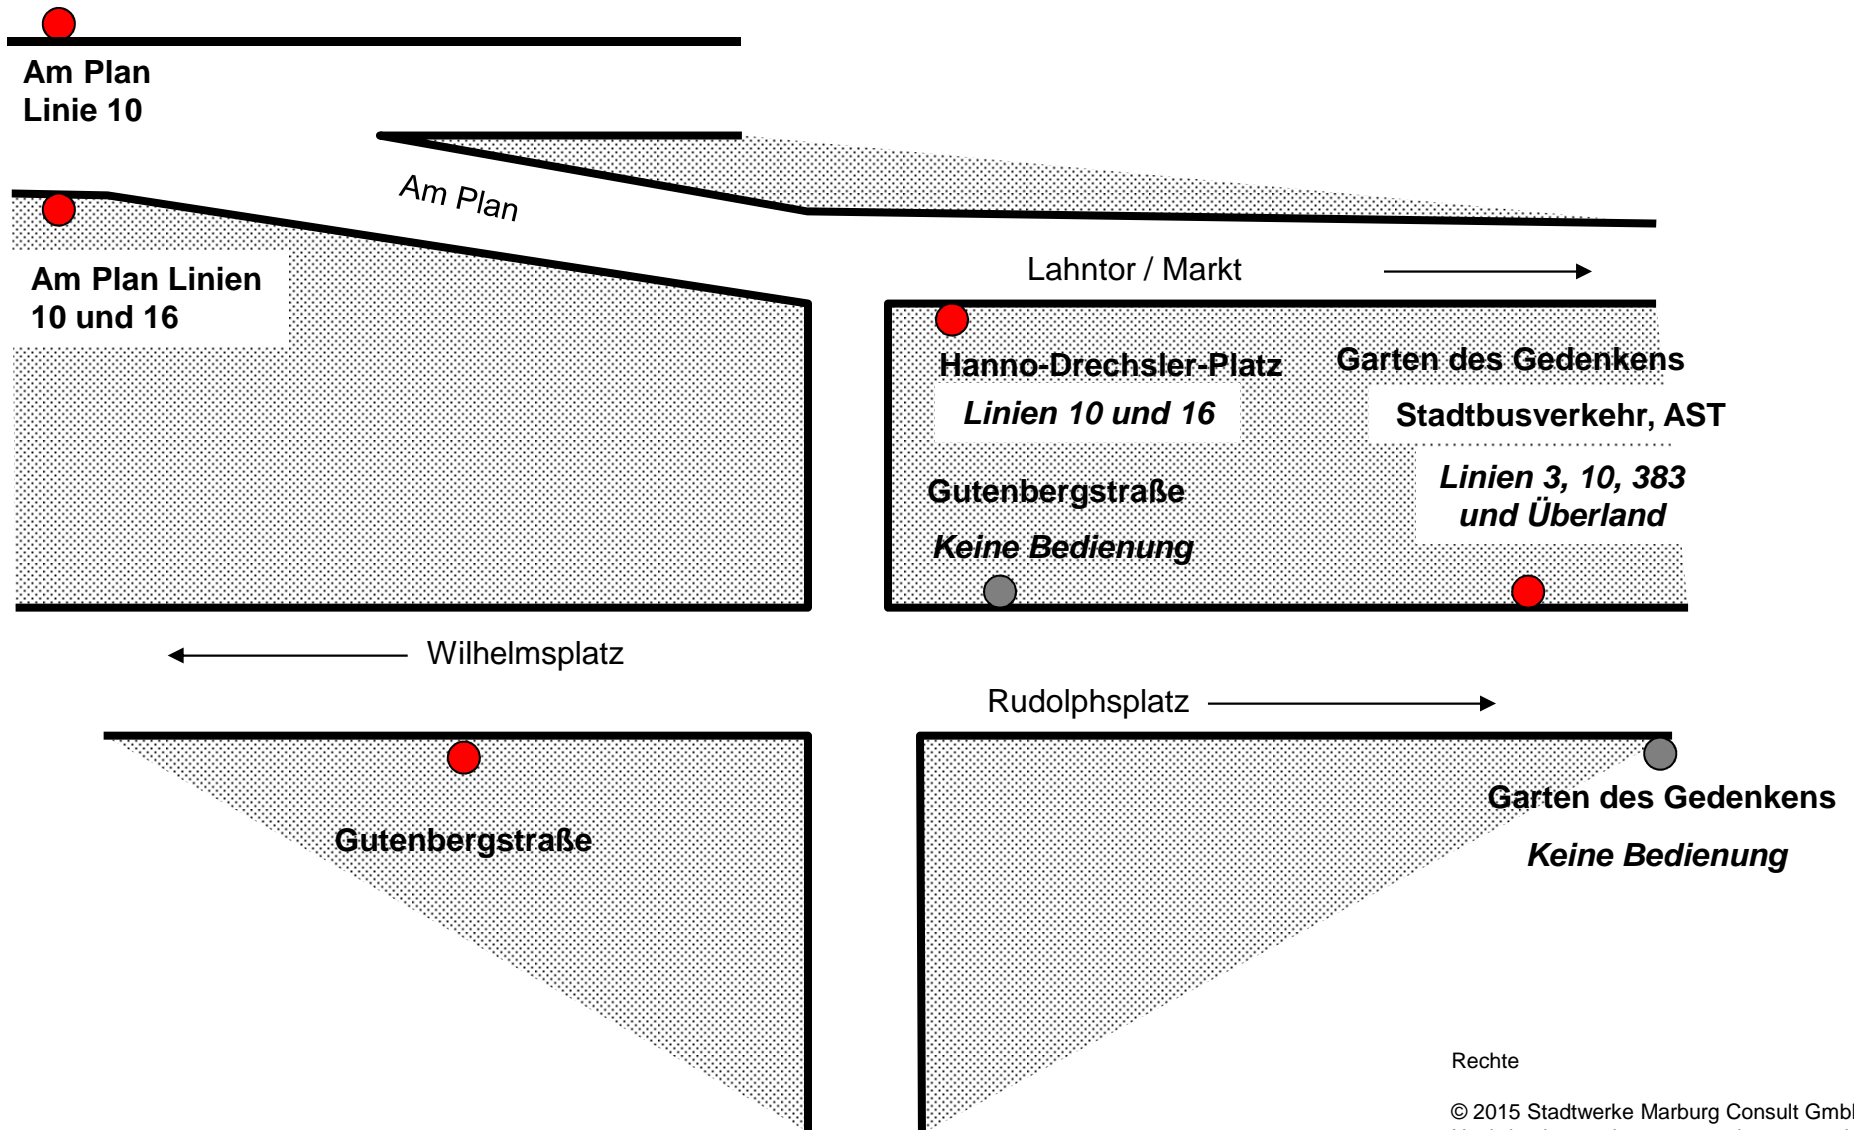

Gutenbergstraße / Hanno-Drechsler-Platz

Rechte

© 2015 Stadtwerke Marburg Consult GmbH
Nachdruck – auch auszugsweise – nur mit
Genehmigung des Herausgebers

Stand: 20.02.2018